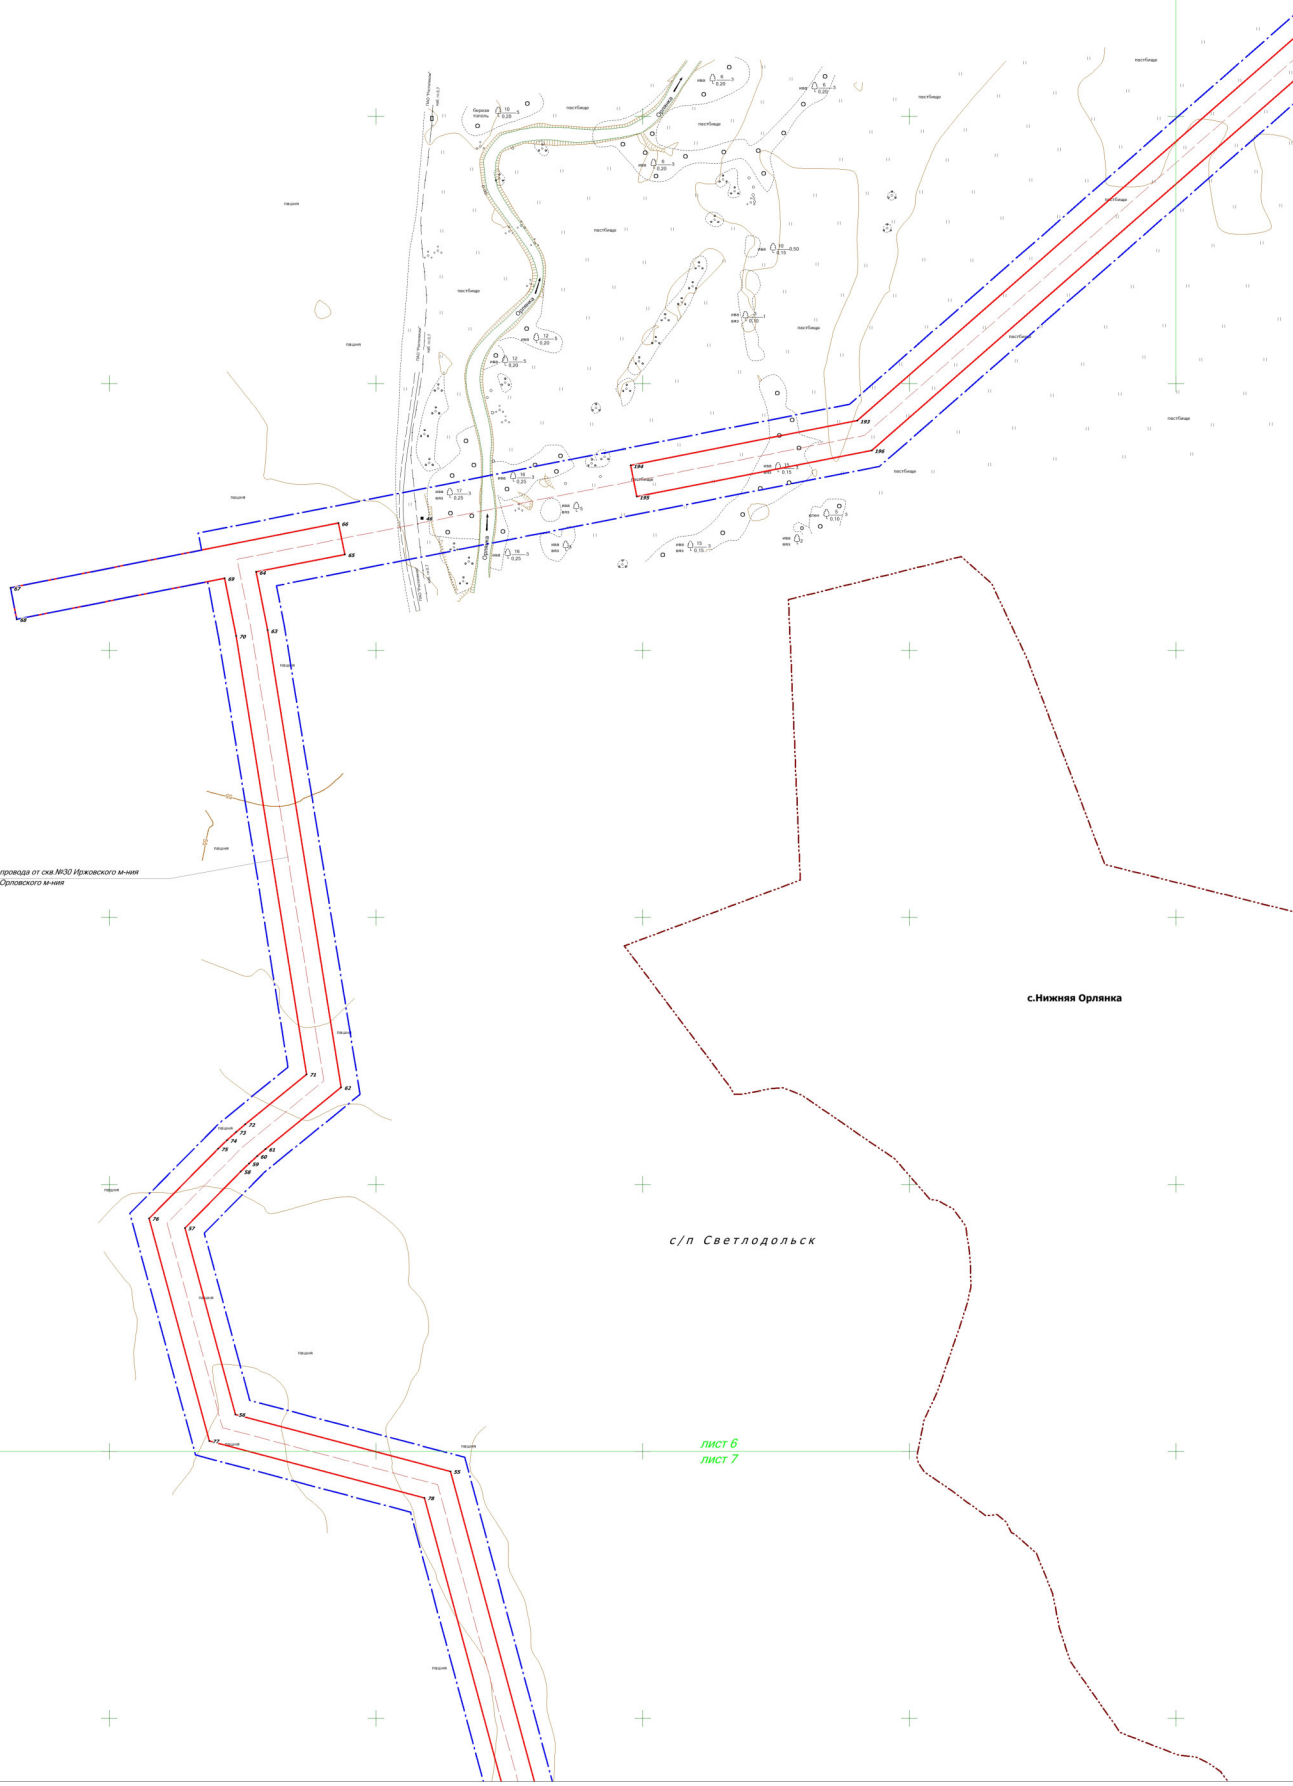

лист 6
лист 5

с. Нижняя Орлянка

с/п Светлодольск

лист 6
лист 7

Изм.	Кол.уч.	Лист	И док.	Подпись	Дата